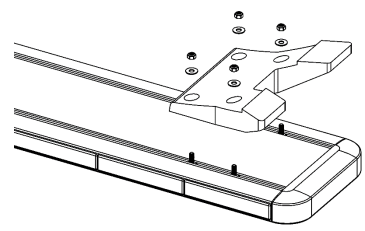

Light bar kit Citan/Kangoo/NV250 12- (front/rear)

2 x 62890

19793-04

2 x R6288

2 x M8x25

R6600

= 11.4 kg

1

2

3

M8x25

4

12Nm

20Nm