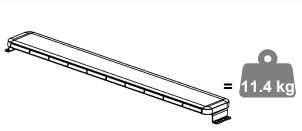

Light bar kit Citan/Kangoo/NV250 12- (front/rear)

2 x 62890

19793-04

2 x R6288

2 x M8x25

R6600

= 11.4 kg

1