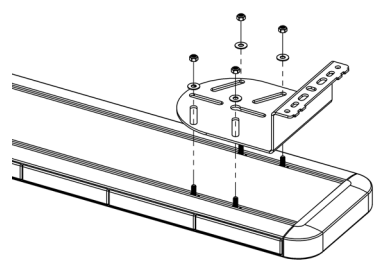

Light bar kit Citan/Kangoo/NV250 12- (front/rear)

2 x 62890

19793-04

2 x R6288

2 x M8x25

R6600

= 11.4 kg

1

2

3

M8x25

4

12Nm

20Nm