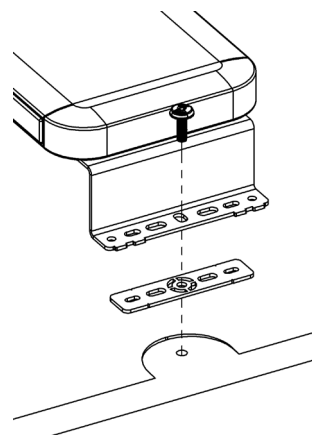

Light bar kit Citan/Kangoo/NV250 12- (front/rear)

2 x 62890

19793-04

2 x R6288

2 x M8x25

R6600

= 11.4 kg

1

2

3

M8x25

4

12Nm

20Nm