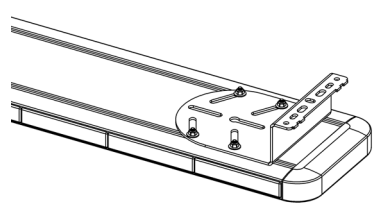

Light bar kit Citan/Kangoo/NV250 12- (front/rear)

2 x 62890

19793-04

2 x R6288

2 x M8x25

R6600

= 11.4 kg

1

2

3

M8x25

4

12Nm

20Nm