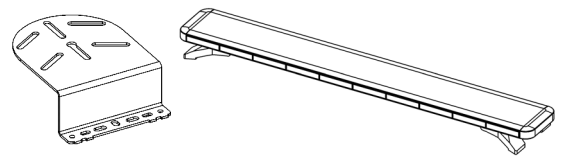

Light bar kit Citan/Kangoo/NV250 12- (front/rear)

2 x 62890

19793-04

2 x R6288

2 x M8x25

R6600

= 11.4 kg

1