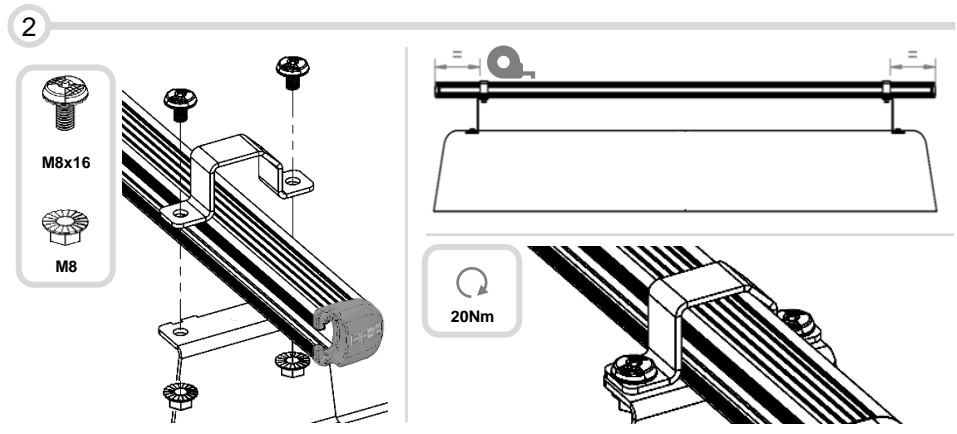

Roof bar kit Trafic/Vivaro/Talento/NV300 14- H1, 3 bars

6 x 62886

3 x 73212

6 x R6283

12 x M8x16 12 x M8 12 x M6x25 12 x R6289 R6600

2

M8x16

M8

20Nm