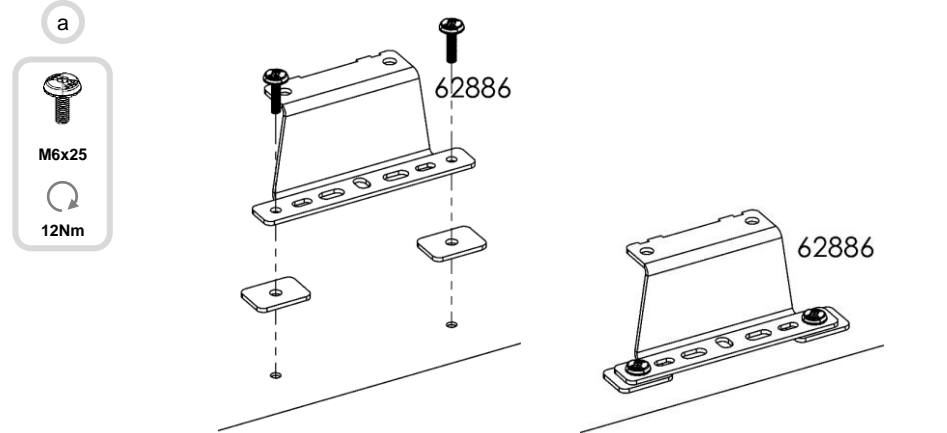

Roof bar kit Trafic/Vivaro/Talento/NV300 14- H1, 3 bars

6 x 62886

3 x 73212

6 x R6283

12 x M8x16 12 x M8 12 x M6x25 12 x R6289 R6600

2

M8x16

M8

20Nm