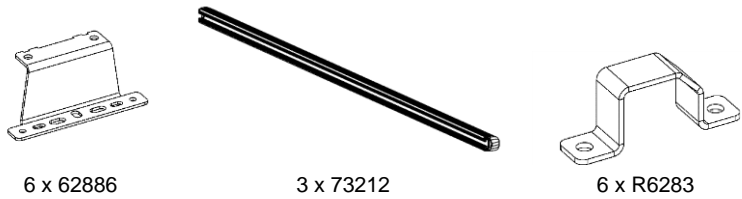

Roof bar kit Trafic/Vivaro/Talento/NV300 14- H1, 3 bars

6 x 62886

3 x 73212

6 x R6283

12 x M8x16 12 x M8 12 x M6x25 12 x R6289 R6600

2

M8x16

M8