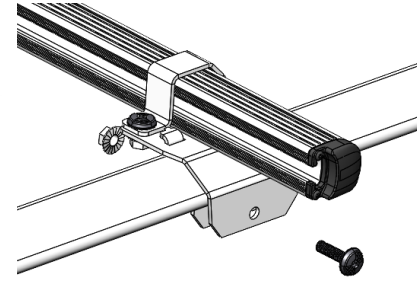

MODUL-SYSTEM RR230025200

Roof bar kit Vito 14- with rails L1-L3, 2 bars

4 x 62986

4 x 62987

2 x 73212

4 x R6283

8 x M8x16

12 x M8

4 x M8x30

= 5.6 kg

1

M8x16

M8

2

3

4

M8x30

M8

5

6

20Nm