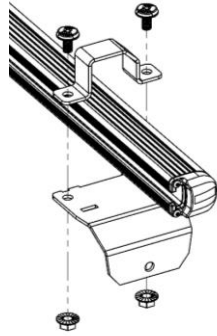

MODUL-SYSTEM RR230025200

Roof bar kit Vito 14- with rails L1-L3, 2 bars

4 x 62986

4 x 62987

2 x 73212

4 x R6283

8 x M8x16

12 x M8

4 x M8x30

= 5.6 kg

1

M8x16

M8

2

3

4

M8x30

M8

5

6

20Nm