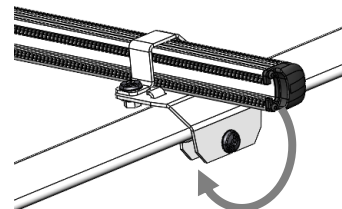

MODUL-SYSTEM RR230025200

Roof bar kit Vito 14- with rails L1-L3, 2 bars

4 x 62986

4 x 62987

2 x 73212

4 x R6283

8 x M8x16

12 x M8

M8x30

M8

5

6

20Nm