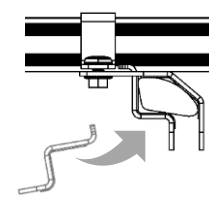

MODUL-SYSTEM RR230025200

Roof bar kit Vito 14- with rails L1-L3, 2 bars

4 x 62986

4 x 62987

2 x 73212

4 x R6283

8 x M8x16

12 x M8

4 x M8x30

= 5.6 kg

1

M8x16

M8

2

3

4

M8x30

M8

5

6

20Nm